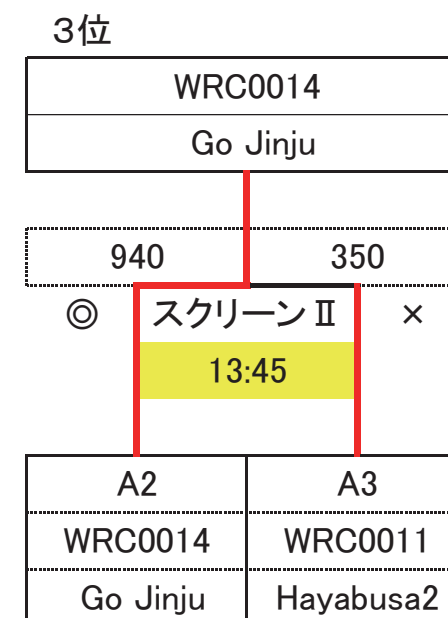

ロボカップジュニア・ジャパンオープン2018和歌山  
World League レスキュー CoSpace [WRC] 競技結果

決勝トーナメント

3位決定戦

ロボカップジュニア・ジャパンオープン2018和歌山  
World League レスキュー CoSpace [WRC] 競技結果

公表:2018年4月1日  
ロボカップジュニア・ジャパンオープン2018  
和歌山大会開催委員会  
一般社団法人ロボカップジュニア・ジャパン  
CoSpace技術委員会

ロボカップジュニア・ジャパンオープン2018和歌山  
World League レスキュー CoSpace [WRC] 競技結果

公表:2018年4月1日  
ロボカップジュニア・ジャパンオープン2018  
和歌山大会開催委員会  
一般社団法人ロボカップジュニア・ジャパン  
CoSpace技術委員会

リーグ2 COSPACE 7チーム総当戦結果

リーグ2	チーム名		Aチーム	Bチーム	Cチーム	Dチーム	Eチーム	Fチーム	Gチーム	勝点	勝ち点 順位	総得点	総得点 順位	順位
	チーム名	チームコード	TrueBerrytea	水工A	DMS一颯	Smashe	Good Jinju	双救	水工B					
			WRC008	WRC007	WRC0010	WRC0012	WRC0013	WRC003	WRC006					
Aチーム	TrueBerrytea	WRC008		-----	3	3	3	3	3	15	1	8965	1	1
				-----	1820	1620	1760	1905	1860					
Bチーム	水工A	WRG007	-----		-----	-----	-----	-----	-----					
Cチーム	DMS一颯	WRC0010	0	-----		3	0	3	3	9	3	5925	3	3
			960	-----		1220	1040	1125	1580					
Dチーム	Smashe	WRC0012	0	-----	0		0	3	3	6	4	4285	5	4
			655	-----	895		890	1000	845					
Eチーム	Good Jinju	WRC0013	0	-----	3	3		3	3	12	2	6995	2	2
			1040	-----	1110	1700		1590	1555					
Fチーム	双救	WRC003	0	-----	0	0	0		3	3	5	4340	4	5
			1015	-----	1050	745	310		1220					
Gチーム	水工B	WRC006	0	-----	0	0	0	0		0	6	2475	6	6
			355	-----	845	240	535	500						