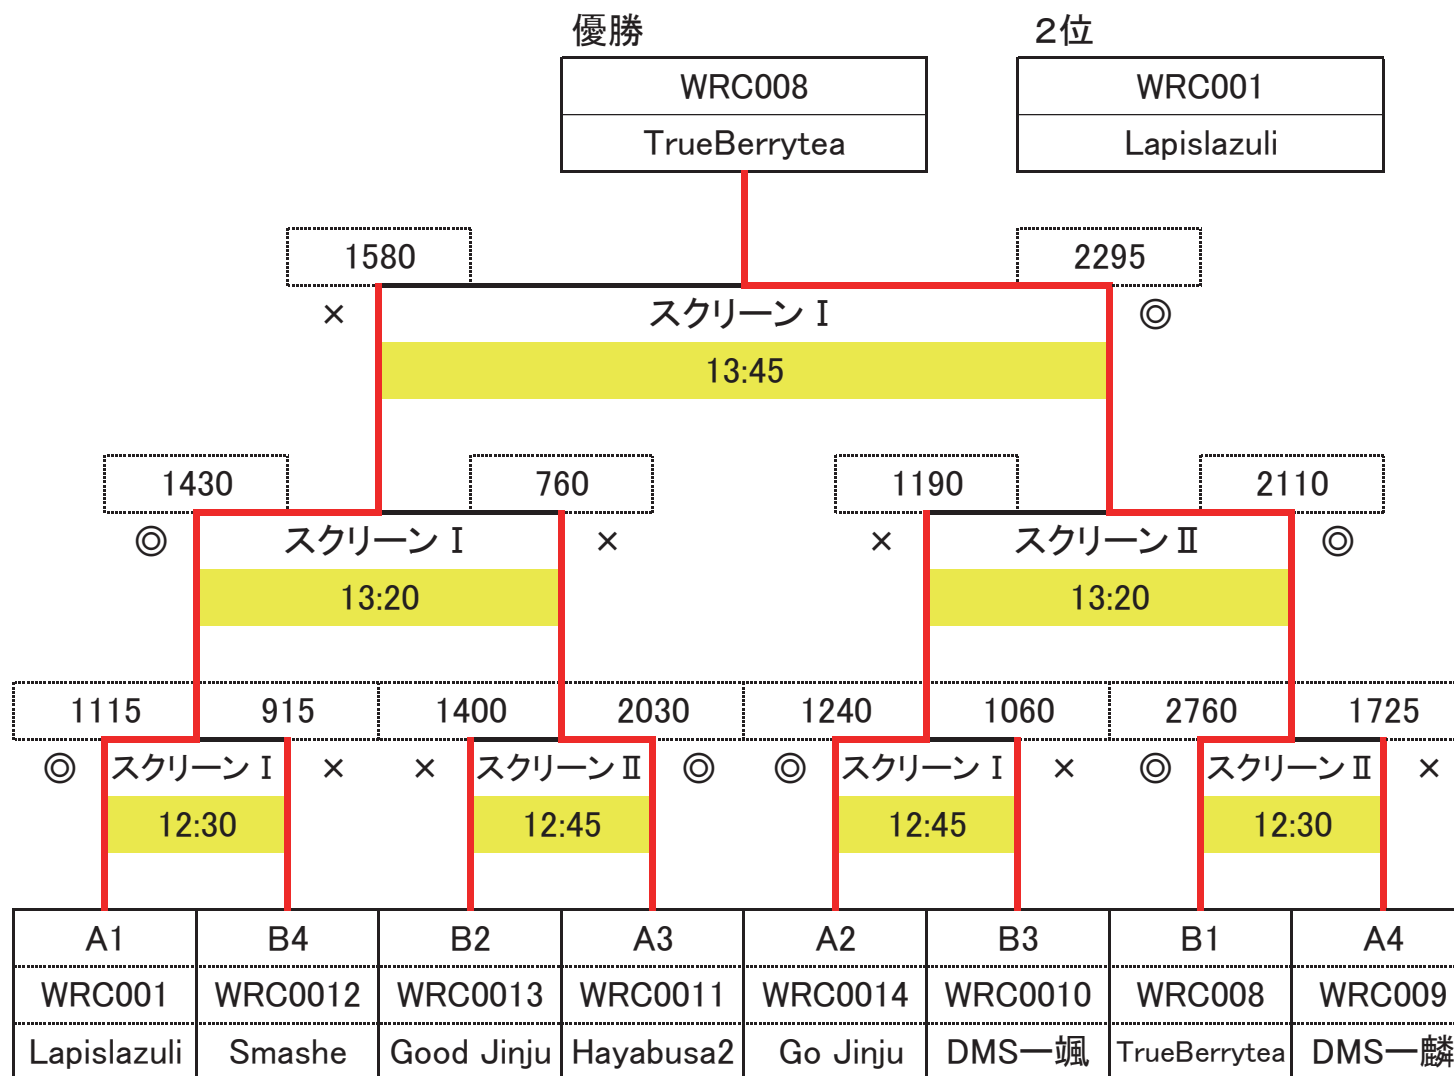

ロボカップジュニア・ジャパンオープン2018和歌山  
World League レスキュー CoSpace [WRC] 競技結果

決勝トーナメント

3位決定戦

ロボカップジュニア・ジャパンオープン2018和歌山  
World League レスキュー CoSpace [WRC] 競技結果

公表:2018年4月1日  
ロボカップジュニア・ジャパンオープン2018  
和歌山大会開催委員会  
一般社団法人ロボカップジュニア・ジャパン  
CoSpace技術委員会

リーグ1 COSPACE 7チーム総当戦結果

リーグ1	チーム名		Aチーム	Bチーム	Cチーム	Dチーム	Eチーム	Fチーム	Gチーム	勝点	勝ち点 順位	総得点	総得点 順位	順位
	チーム名	チームコード	水工C	Hayabusa2	府中工業	Go Jinju	DMS一麟	水工D	Lapislazuli					
			WRC004	WRC0011	WRC002	WRC0014	WRC009	WRC005	WRC001					
Aチーム	水工C	WRC004		0	3	0	3	3	0	9	3	6100	5	5
				980	1120	1180	1180	580	1060					
Bチーム	Hayabusa2	WRC0011	3		3	0	0	3	0	9	3	7320	2	3
			1635		1665	1100	935	1320	665					
Cチーム	府中工業	WRC002	0	0		0	0	3	0	3	6	2810	7	7
			385	465		785	415	390	370					
Dチーム	Go Jinju	WRC0014	3	3	3		3	0	0	12	2	6965	4	2
			1595	1235	1505		790	310	1530					
Eチーム	DMS一麟	WRC009	0	3	3	0		3	0	9	3	7215	3	4
			1100	1410	1335	645		1220	1505					
Fチーム	水工D	WRC005	0	0	0	3	0		0	3	6	3650	6	6
			355	500	330	950	985		530					
Gチーム	Lapislazuli	WRC001	3	3	3	3	3	3		18	1	8795	1	1
			1350	1400	1285	1800	1710	1250						

ロボカップジュニア・ジャパンオープン2018和歌山  
World League レスキュー CoSpace [WRC] 競技結果

公表:2018年4月1日  
ロボカップジュニア・ジャパンオープン2018  
和歌山大会開催委員会  
一般社団法人ロボカップジュニア・ジャパン  
CoSpace技術委員会

リーグ2 COSPACE 7チーム総当戦結果

リーグ2	チーム名		Aチーム	Bチーム	Cチーム	Dチーム	Eチーム	Fチーム	Gチーム	勝点	勝ち点 順位	総得点	総得点 順位	順位
	チーム名	チームコード	TrueBerrytea	水工A	DMS一颯	Smashe	Good Jinju	双救	水工B					
			WRC008	WRC007	WRC0010	WRC0012	WRC0013	WRC003	WRC006					
Aチーム	TrueBerrytea	WRC008		-----	3	3	3	3	3	15	1	8965	1	1
				-----	1820	1620	1760	1905	1860					
Bチーム	水工A	WRG007	-----		-----	-----	-----	-----	-----					
Cチーム	DMS一颯	WRC0010	0	-----		3	0	3	3	9	3	5925	3	3
			960	-----		1220	1040	1125	1580					
Dチーム	Smashe	WRC0012	0	-----	0		0	3	3	6	4	4285	5	4
			655	-----	895		890	1000	845					
Eチーム	Good Jinju	WRC0013	0	-----	3	3		3	3	12	2	6995	2	2
			1040	-----	1110	1700		1590	1555					
Fチーム	双救	WRC003	0	-----	0	0	0		3	3	5	4340	4	5
			1015	-----	1050	745	310		1220					
Gチーム	水工B	WRC006	0	-----	0	0	0	0		0	6	2475	6	6
			355	-----	845	240	535	500						